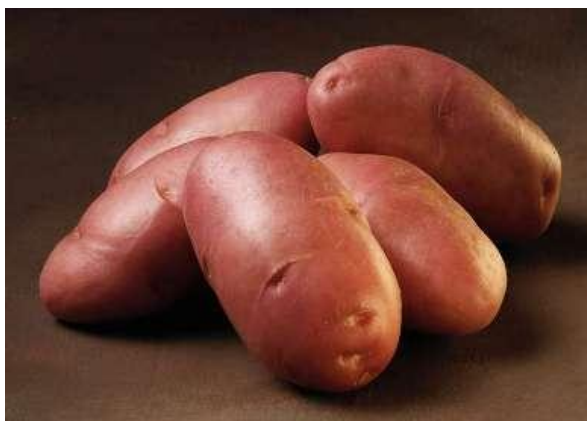

СЕМЕНА ОТ КАРАГЪОЗОВ

ДЕЗИРЕ

СОРТ ЗА ОБЩА УПОТРЕБА

Червен, стандартен сорт със сигурни добиви при трудни условия. Подходящ за съхранение.

ФИЗИОЛОГИЯ

Произход	URGENTA x DEPESCHE
Цвят на кожата	Червен
Цвят на месото	Светло жълт
Форма на клубените	Овална до дълга
Размер на клубените	Среден
Брой клубени	12-14
Еднаквост на клубените	Еднакви
Дълбочина на очите	Плитки
Зрялост	Ср. Ранен
Ленивост	Средно до дълаго
Съхранение	Добро