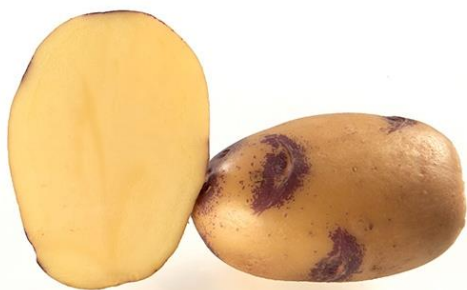

GERMICOPA

БЛУ БЕЛ

СОРТ ЗА УНИВЕРСАЛНА УПОТРЕБА

- **БЛУ БЕЛ** е нов и оригинален сорт в сегмента на двуцветните картофи с общо добри качества при отглеждане и след прибиране, много подходящ за миене.
- Тъмно синия до лилав цвят около очите на **БЛУ БЕЛ** е отличителна характеристика на сорта и го прави много привлекателен за крайния клиент.

ФИЗИОЛОГИЯ

Цвят на кожата	Жълт с виолетови очи
Цвят на месото	Жълт
Форма на клубените	Овална
Размер на клубените	Много големи
Брой клубени	Малко
Еднаквост на клубените	Еднакви
Дълбочина на очите	Плитки
Зрялост	Ср. ранен
Ленивост	Сравн. дълга
Съхранение	Сравн. дълга