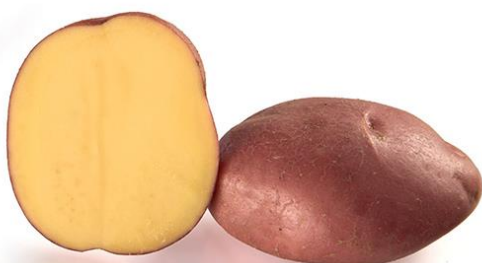

GERMICOPA

# СТЕМСТЕР

## УНИВЕРСАЛНИЯ СОРТ

- **СТЕМСТЕР е много стабилен сорт при различни условия за отглеждане.**
- **Големи картофи с отлични вкусови качества**
- **Много добро съхранение**
- **Добра устойчивост на суша**

## ФИЗИОЛОГИЯ

Цвят на кожата	Светло червен
Цвят на месото	Жълт
Форма на клубените	Дълго овална
Размер на клубените	Много големи
Брой клубени	Сравнително висок
Еднаквост на клубените	Сравнително еднакви
Дълбочина на очите	Плитки
Зрялост	Ср. ранен
Съхранение	Дълго